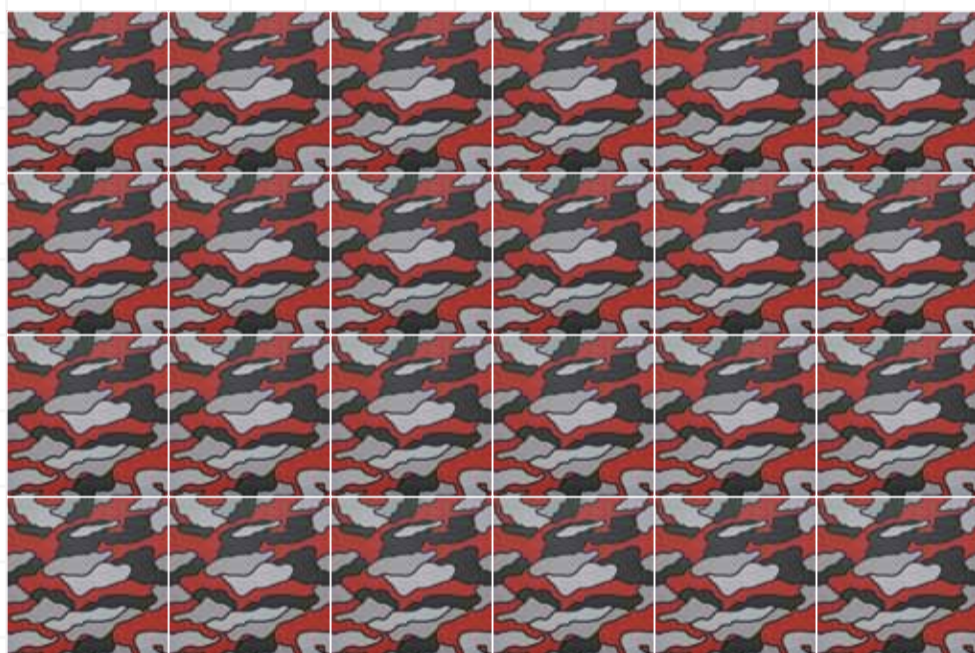

rosso

CA6060URRO URBAN ROSSO 60x60