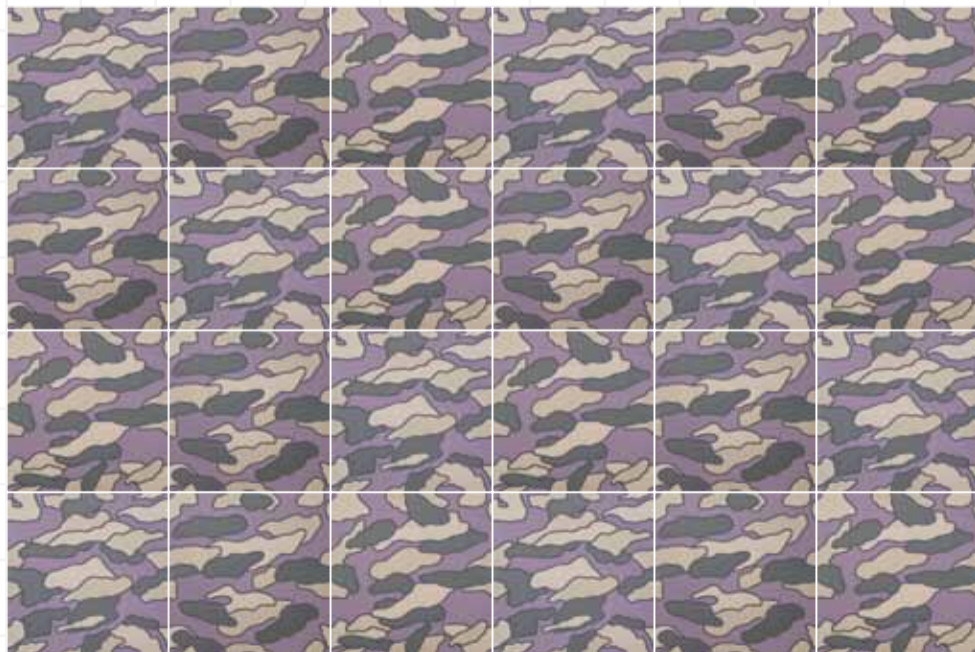

CA6060DEM DESERT MALVA 60x60

////////////////////////////////////
cromo

CA6060URC URBAN CROMO 60x60

blue jeans

CA6060URB URBAN BLUE JEANS 60x60

vinaccia

CA6060URV URBAN VINACCIA 60x60

Schemi di posa Italian flag/
Italian flag layout schemes