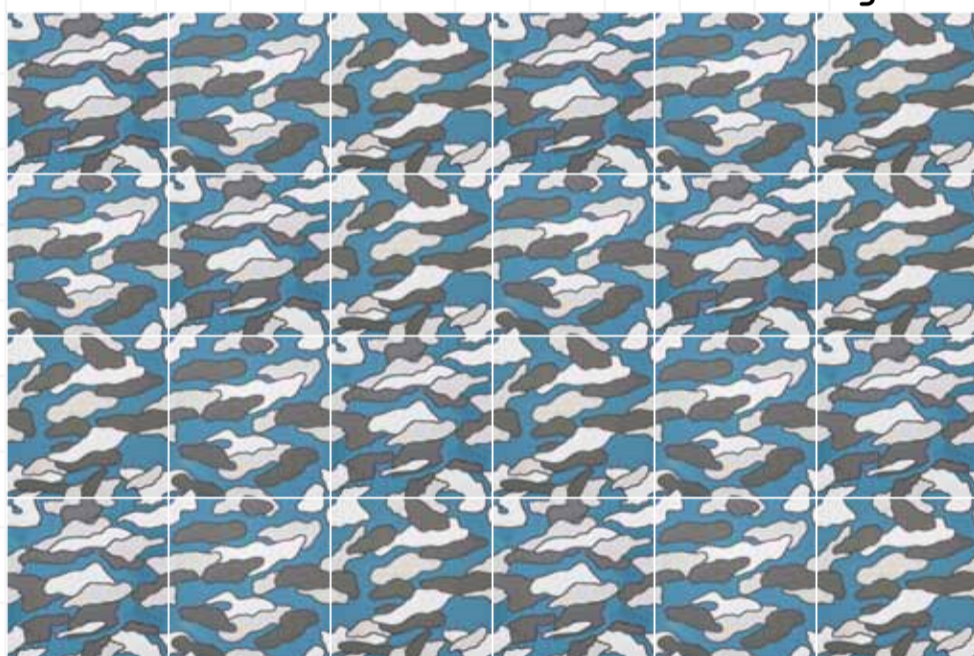

CA6060DEM DESERT MALVA 60x60

////////////////////////////////////
cromo

CA6060URC URBAN CROMO 60x60

blue jeans

CA6060URB URBAN BLUE JEANS 60x60

vinaccia

CA6060URV URBAN VINACCIA 60x60

Schemi di posa Italian flag/
Italian flag layout schemes