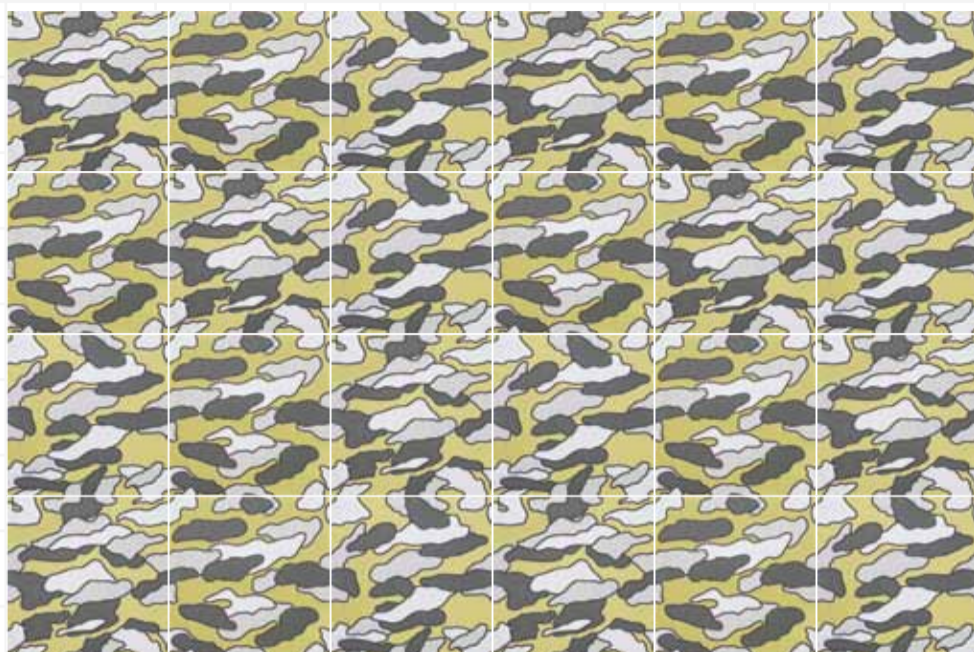

CA6060DEM DESERT MALVA 60x60

////////////////////////////////////
cromo

CA6060URC URBAN CROMO 60x60

blue jeans

CA6060URB URBAN BLUE JEANS 60x60

vinaccia

CA6060URV URBAN VINACCIA 60x60

Schemi di posa Italian flag/
Italian flag layout schemes