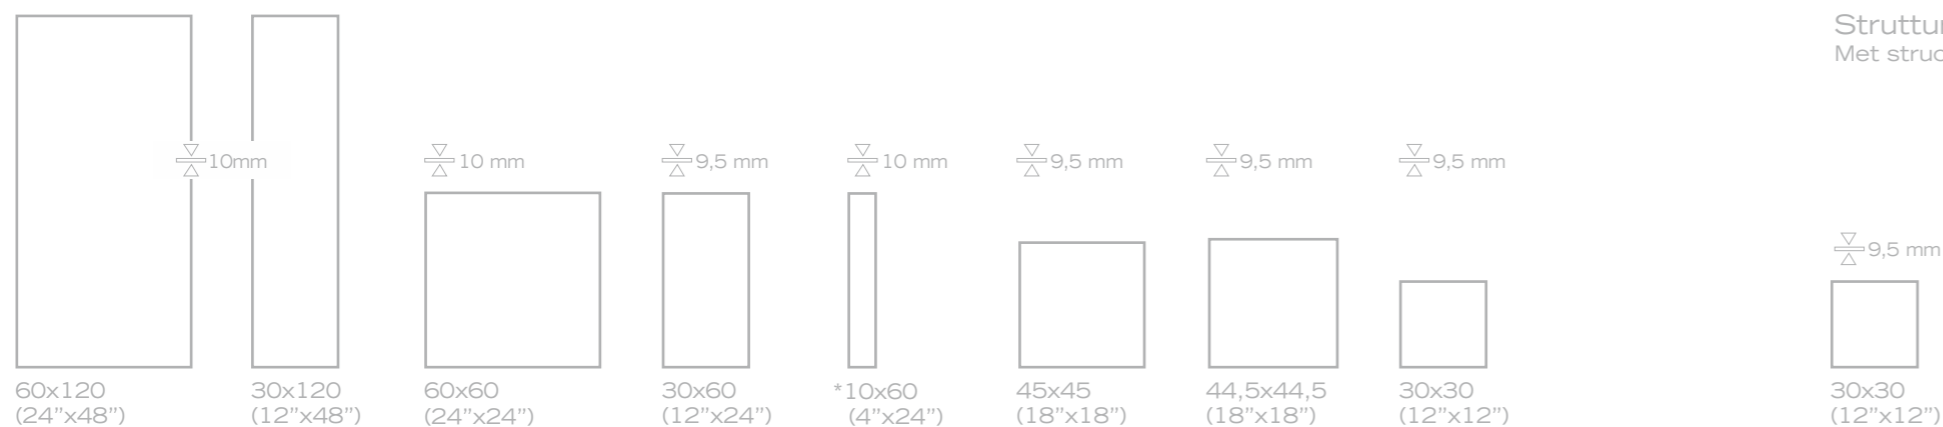

Strutturato da esterno - Structured material for outdoor use - Matériel structuré pour extérieurs - Strukturiert für Außenbereiche - Met structuur voor gebruik buitenshuis - Структурированная плитка для наружных работ

R10

* Altezza reale lato corto doga: 9,5 cm. - Full height of short side of tile: 9.5 cm. - Hauteur réelle du côté court de la cale : 9,5 cm. - Effektive Höhe der Leiste an der kurzen Seite: 9,5 cm. - Reële dikte korte kant van de lat: 9,5 cm. - Полная высота короткой стороны плитки: 9,5 см.