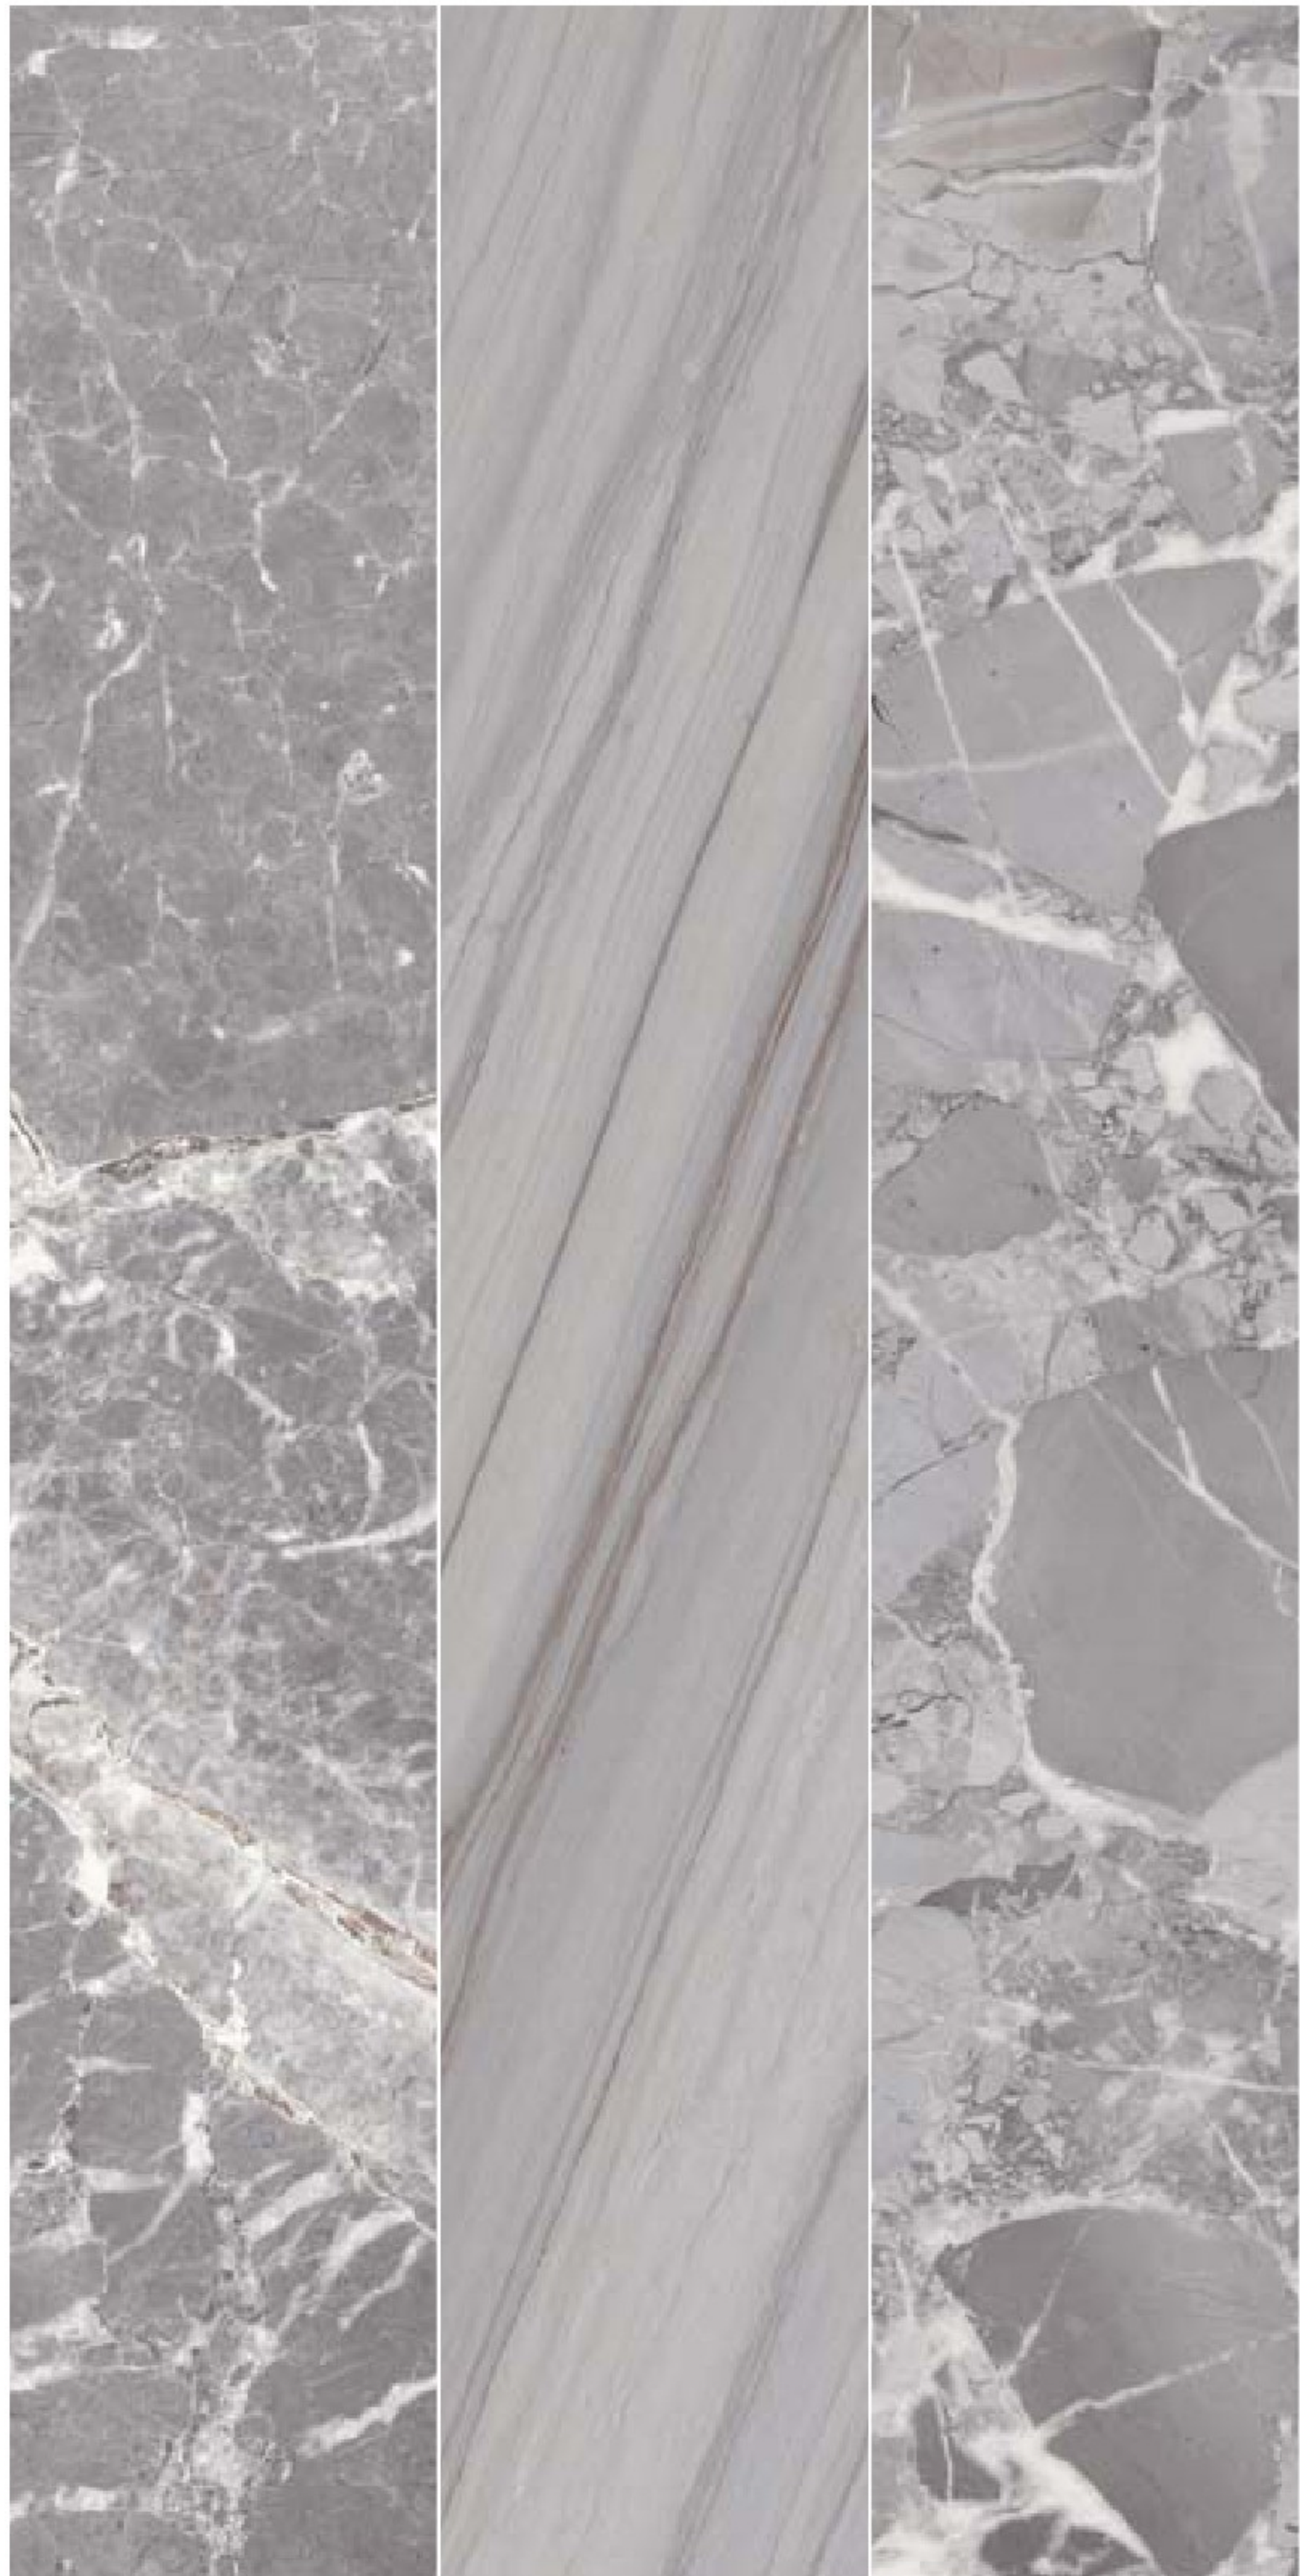

# 02\_SCOT il marmo reinventato

Il marmo... reinterpretato e reso moderno:  
Scot è una ricerca di questo nobile materiale.  
Per ogni colore sono stati sviluppati i vari  
generi di appartenenza ed elaborato ad hoc  
ogni singola superficie.  
Scot è un mix ricco di grafiche e decori,  
proposto in formato 15x90.

15X90 \_ 6"x36"

FORMATO RETTIFICATO \_ RECTIFIED PRODUCT

GRES PORCELLANATO IMPASTO COLORATO \_ FULL BODY PORCELAIN

SUPERFICI MATT \_ MATT SURFACES

SCOT WHITE  
15X90/6"X36"

The marble.....  
reinterpreted and  
modernized: Scot is  
a research on this  
noble material.  
For each color we  
have selected  
different marbles  
and then conceived  
every single surface  
'ad hoc'.  
Scot is a rich blend  
of graphics and  
colors, offered in the  
size 15x90 - 6"x36"

**SCOT GREY**  
15X90/6"x36"

SCOT RED  
15X90/6"X36"

# SCOT 15X90/6"X36"

GRES PORCELLANATO IMPASTO COLORATO - FULL BODY PORCELAIN  
 FORMATO RETTIFICATO - RECTIFIED PRODUCT | SUPERFICI MATT - MATT SURFACES

3926 SCOT RED 15X90 / 6"X36"

■ 161

3924 SCOT GREY 15X90 / 6"X36"