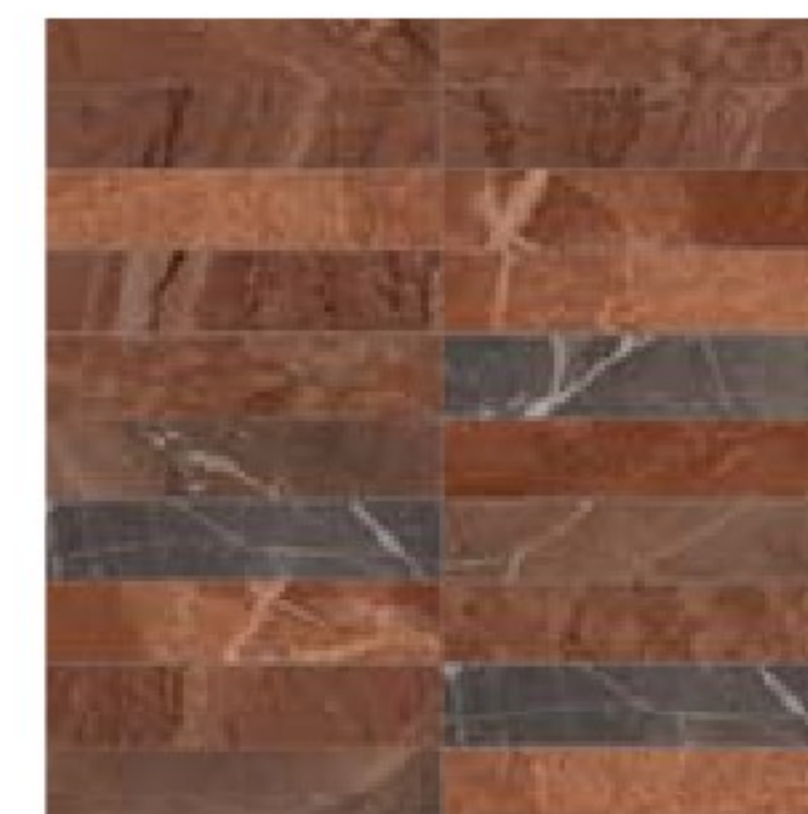

MOSAICO 30X30_ MOSAIC 12"X12"

3930 MOSAICO RED ▲ 39