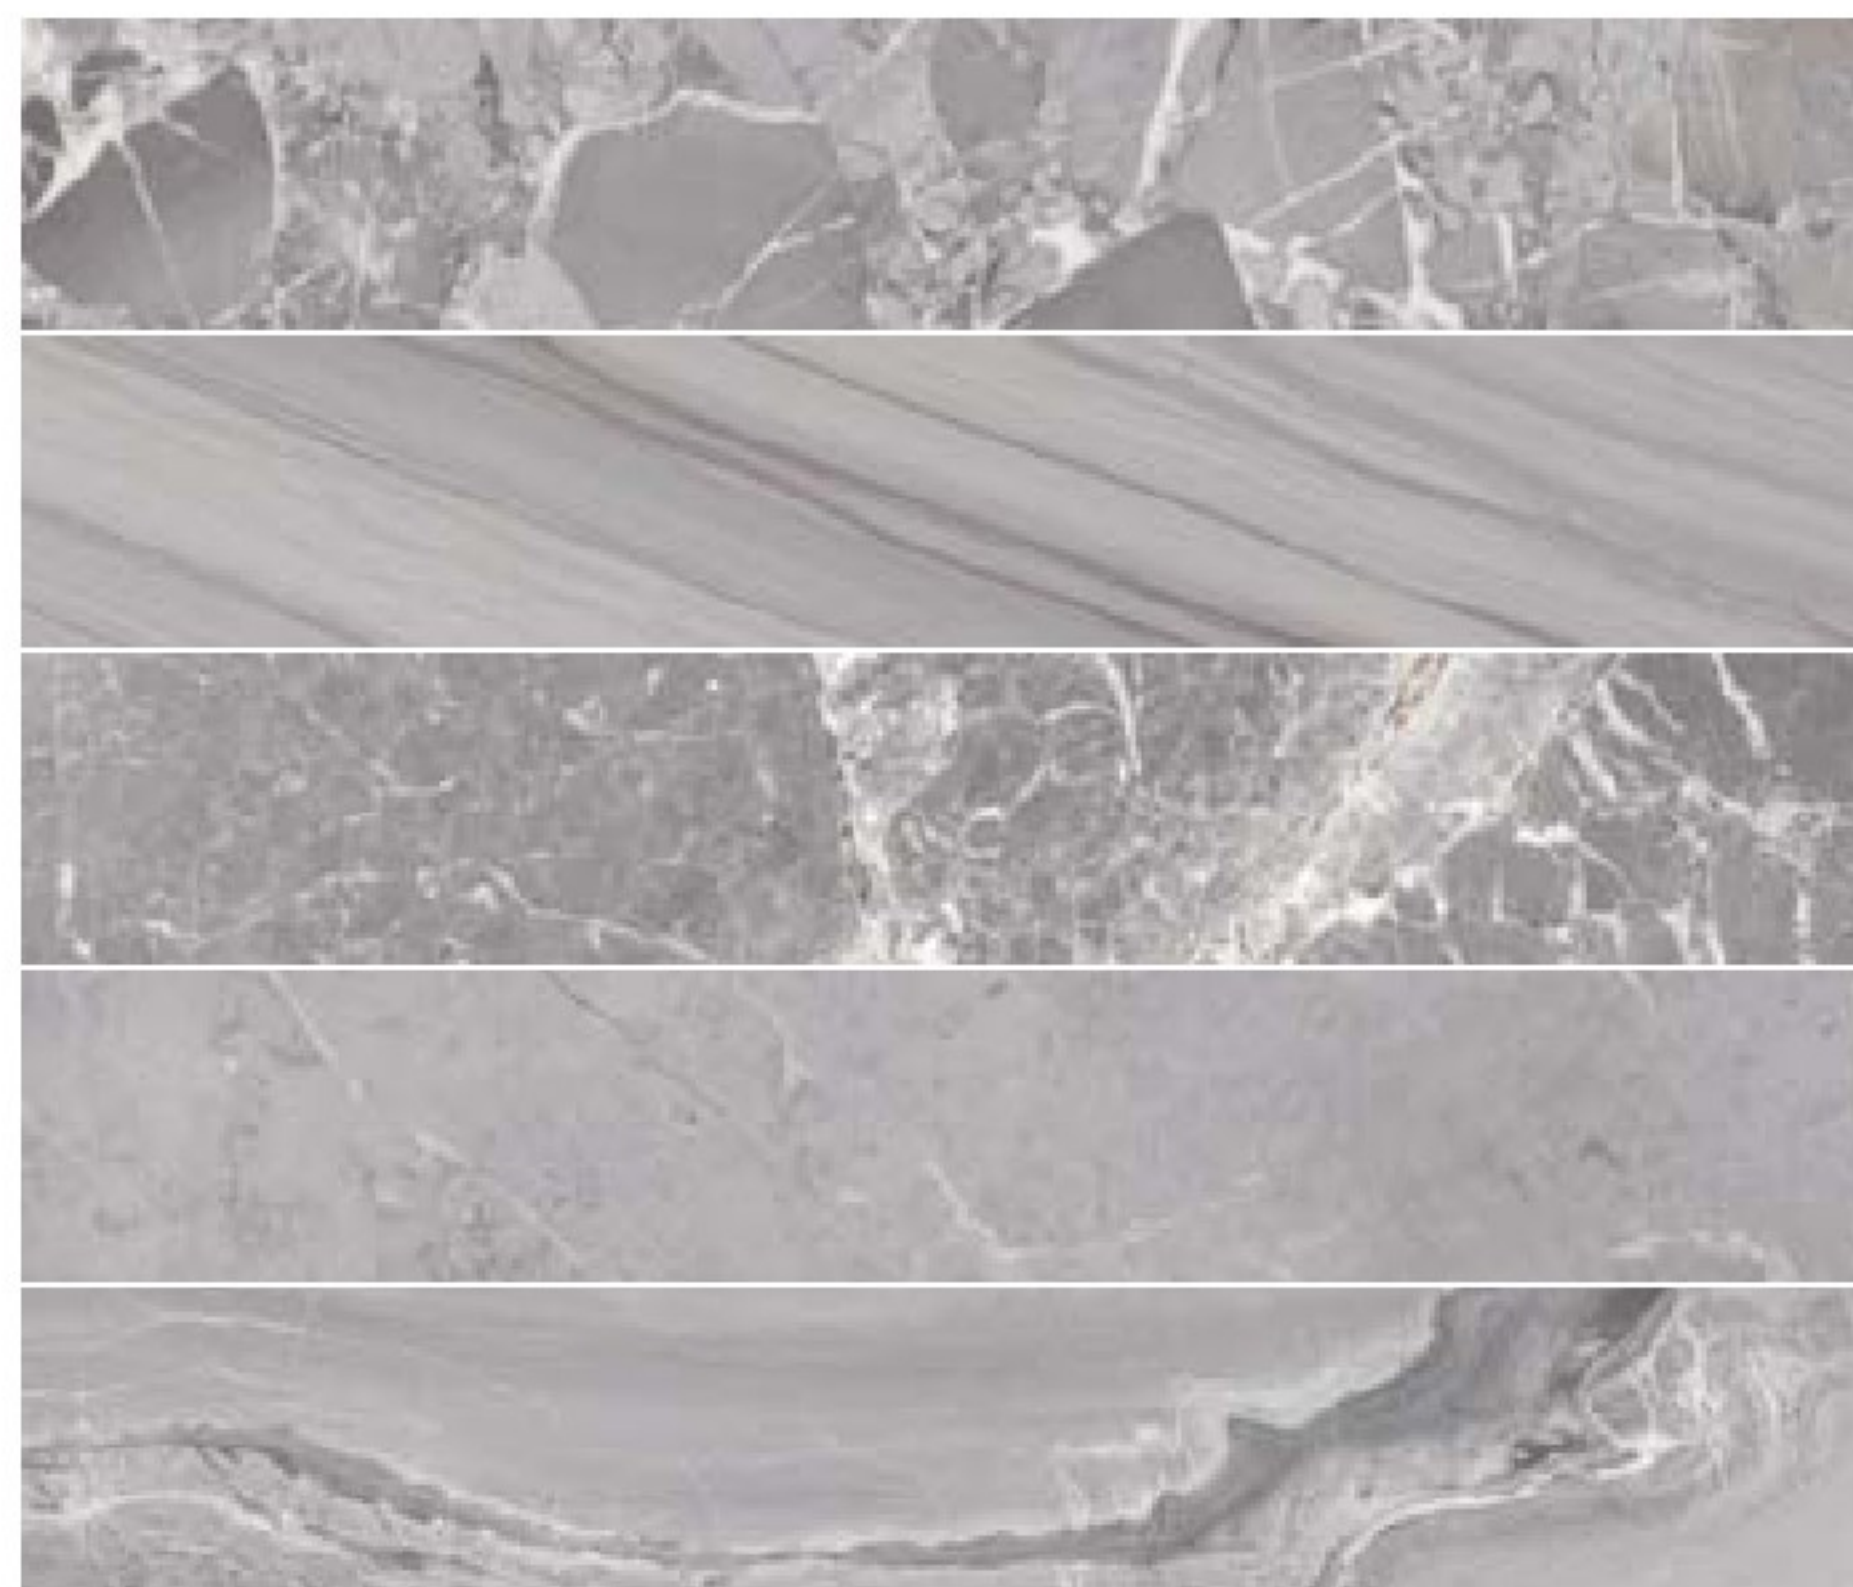

3924 SCOT GREY 15X90 / 6"X36"

■ 161